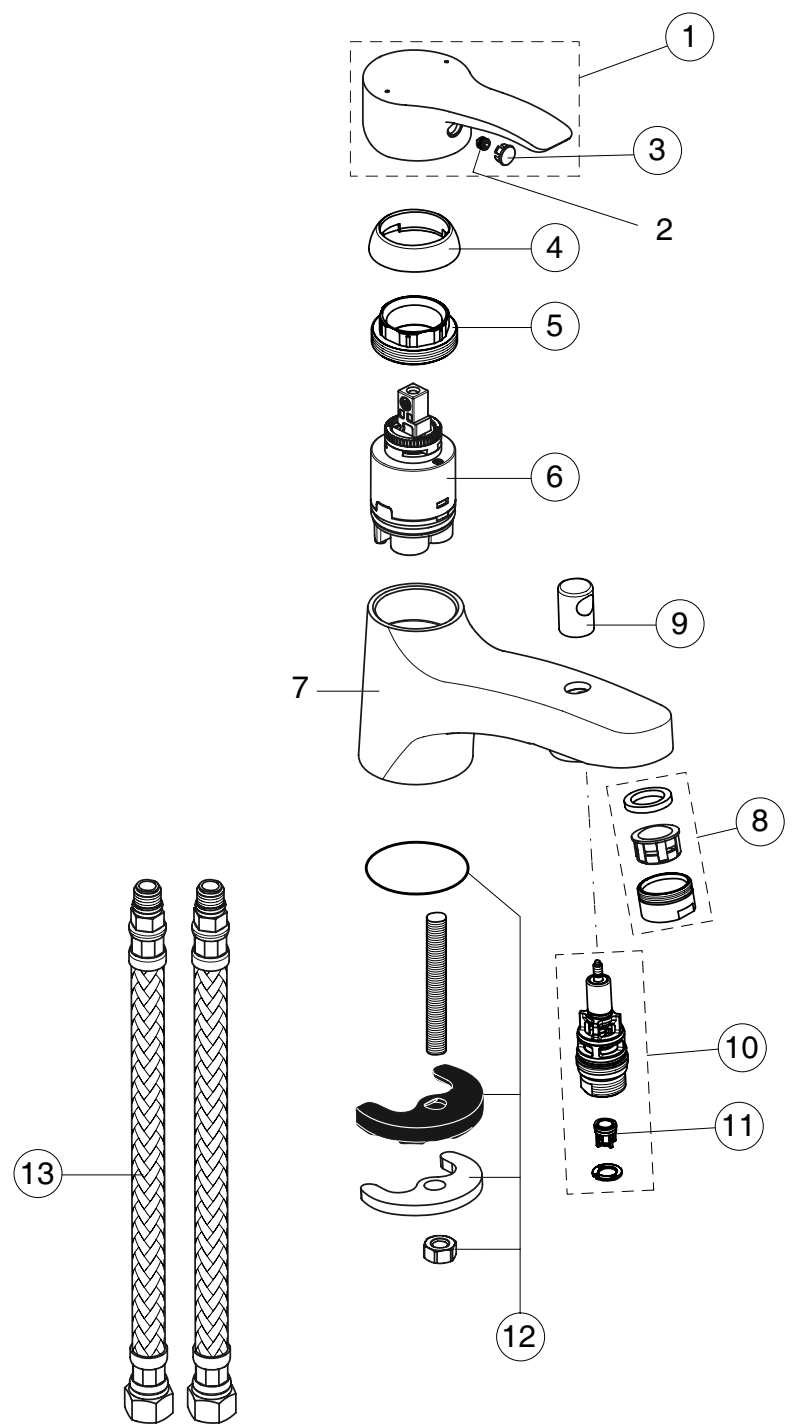

Ordering spares / Ersatzteil - Regelung / Pièces de rechange / Parti di ricambio / Lista de recambios / Onderdelen bestellen (NL/B) / Κωδικός Ανταλλακτικών / Bestilling af reservedele / Beställning av reservdelar / Bestilling av reservedeler / Резервни части / Запчасти / Części zarasowe / Piese de schimb / Rendelhető alkatrészek / Запасні частини / Резервни делови / Резервни делови / Atsarginių dalių / Tellitavad varuosad / Rezerves daļas / Náhradní díly / Náhradné diely / Yedek parça siparişi / Nadomestni deli / Pjese kembimi

XX = AA, AD, .....

- 1 - B 961560 XX
- 3 - B 964696 NU
- 4 - B 964697 XX
- 5 - B 961474 NU
- 6 - B 961479 NU
- 8 - A 960537 XX
- 9 - B 960486 XX
- 10 - B 960167 XX
- 11 - A 960944 NU
- 12 - B 964701 NU
- 13 - A 963449 NU

	P bar	0,5	MAX. 10	5		 <b>Q</b> (3 bar)
	T °C		MAX. 80	65		
				40		l/min
						15 8