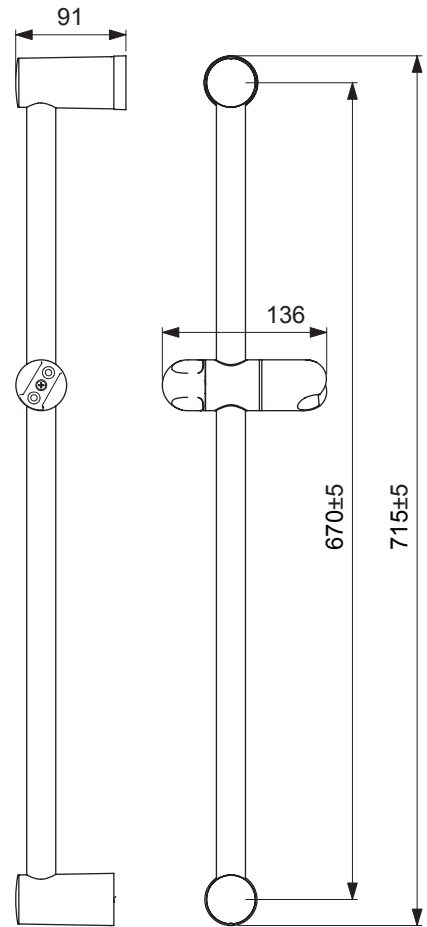

B2661AA

Pos.	Signify	Spare parts-Nr.	Quantity
1	Sliding bar L600mm		1 Pcs.
2	Wall bracket set	B960154AA	1 Pcs.
3	Slider	B960155AA	1 Pcs.