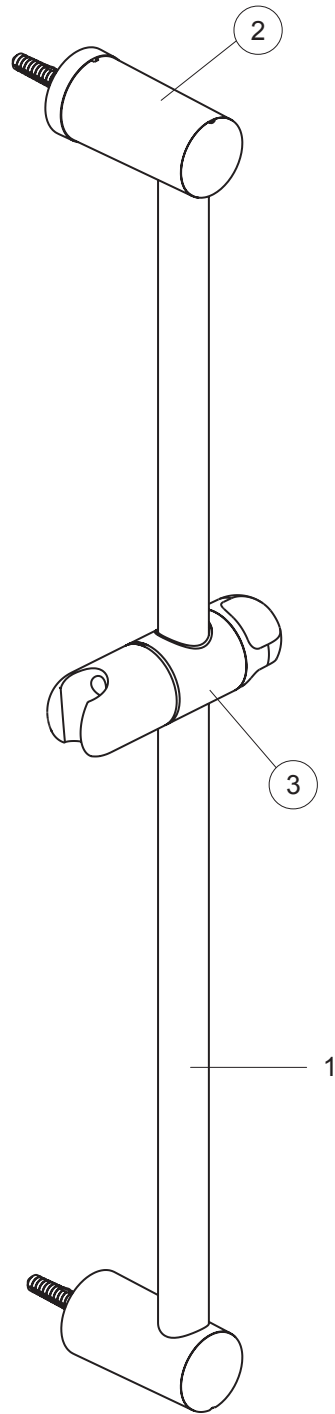

B2661AA

Pos.	Signify	Spare parts-Nr.	Quantity
1	Sliding bar L600mm		1 Pcs.
2	Wall bracket set	B960154AA	1 Pcs.
3	Slider	B960155AA	1 Pcs.