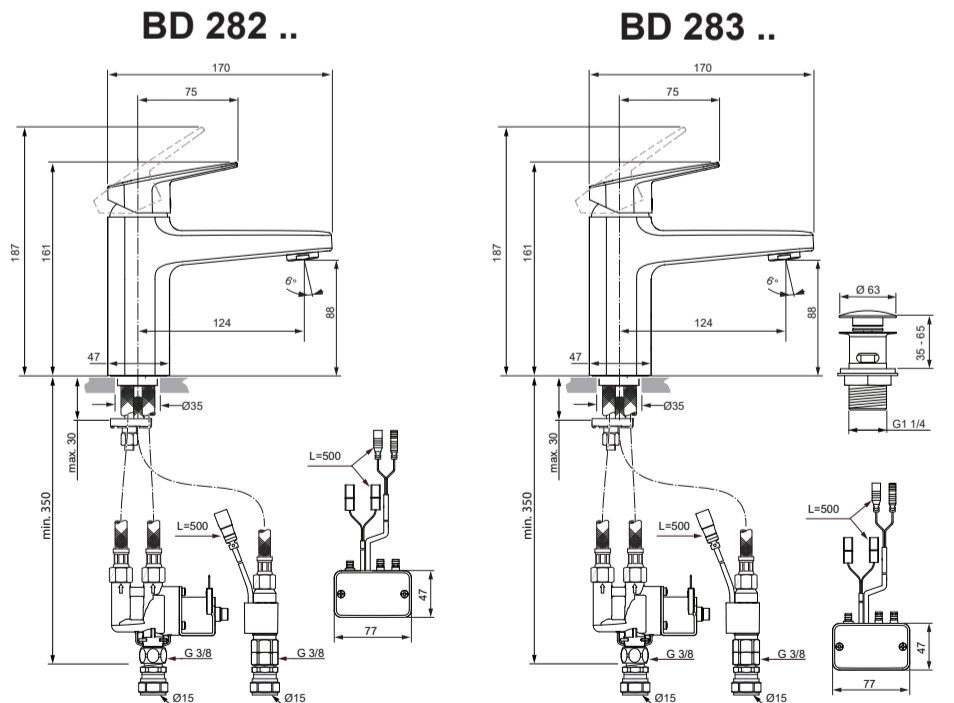

XX = AA, XG

Pos.	Part No.
1	B 961 716 XX
2	B 961 438 XX
3	B 961 374 NU
4	A 861 181 NU
5	A 861 156 NU
6	A 960 183 NU
7	B 961 383 XX

BD283

8	A 962 370 NU
9	A 964 520 NU
10	A 861 636 NU
11	A 861 637 NU
12	A 861 638 NU
13	A 960 161 NU
14	E 1482 XG
14	B 961 705 AA
15	B 960 845 NU

BD283XG  
BD283AA

Ideal Standard

## Ceraplan IX

BD 282 .. BD 283 ..

0623 / A 869 043  
Made in Germany

Ideal Standard International NV  
 Corporate Village - Gent Building  
 Da Vincilaan 2  
 1935 Zaventem  
 Belgium

www.idealstandardinternational.com