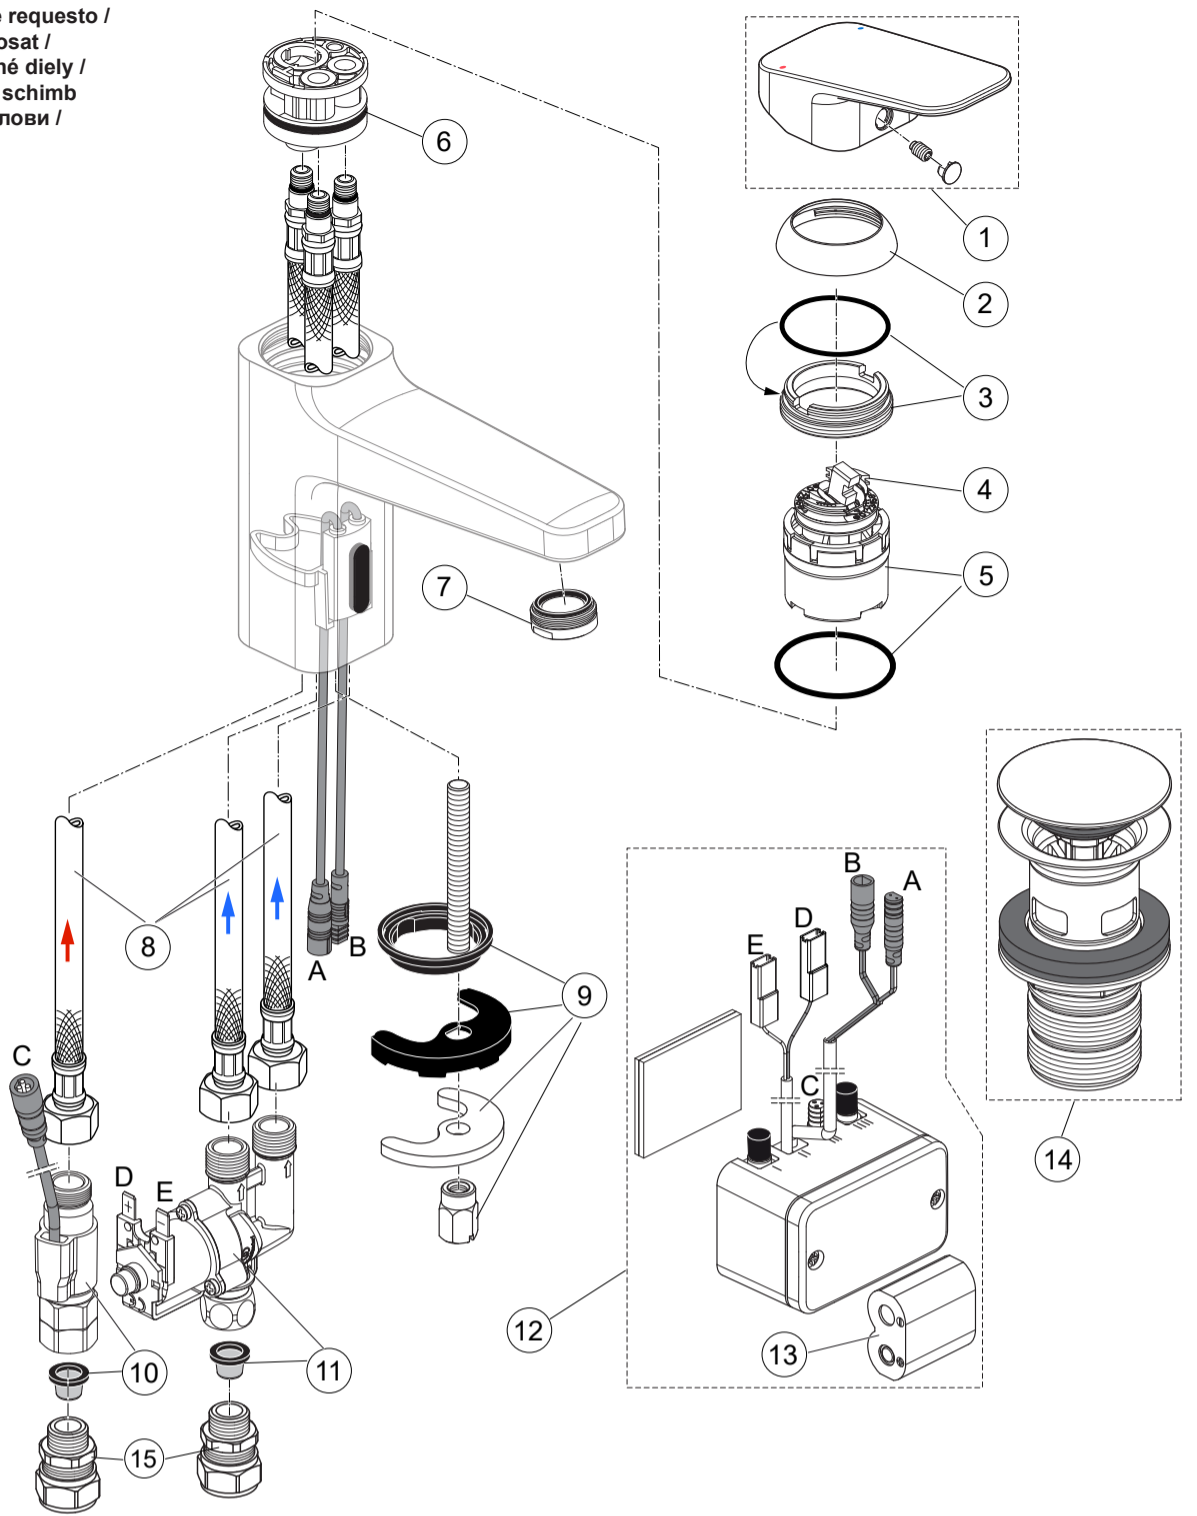

XX = AA, XG

Pos.	Part No.
1	B 961 716 XX
2	B 961 438 XX
3	B 961 374 NU
4	A 861 181 NU
5	A 861 156 NU
6	A 960 183 NU
7	B 961 383 XX

BD283

8	A 962 370 NU
9	A 964 520 NU
10	A 861 636 NU
11	A 861 637 NU
12	A 861 638 NU
13	A 960 161 NU
14	E 1482 XG
14	B 961 705 AA
15	B 960 845 NU

BD283XG  
BD283AA

Ideal Standard

## Ceraplan IX

BD 282 .. BD 283 ..

0623 / A 869 043  
Made in Germany

Ideal Standard International NV  
 Corporate Village - Gent Building  
 Da Vincilaan 2  
 1935 Zaventem  
 Belgium

www.idealstandardinternational.com

	P	bar		T	°C		Q (3 bar)	l/min
	MAX.	10		MAX.	80		5	
		0.5			65			
		1			40			